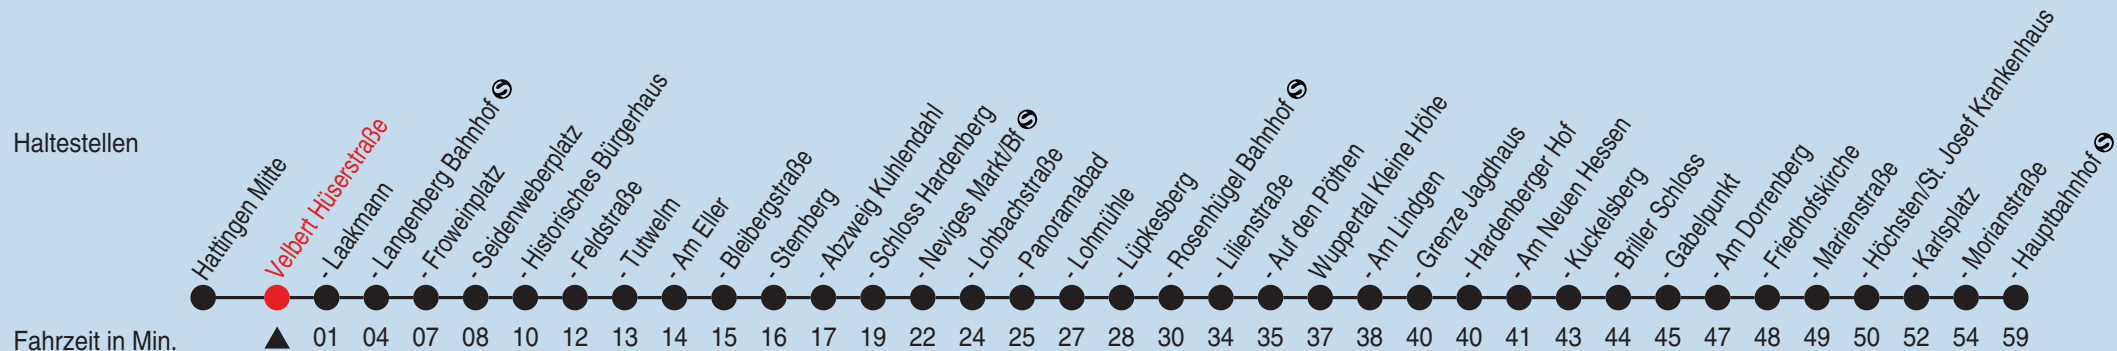

A=bis Velbert Nierenhof Busbahnhof

Hier geht es zum Abfahrtsmonitor

# Fahrplan

Gültig ab 11.04.2021 Alle Angaben ohne Gewähr

Bus **647**

Richtung: **Wuppertal Hbf**

Uhr montags - freitags	
4	57 <sup>A</sup>
5	32
6	02 <sup>B</sup> 32
7	02 <sup>B</sup> 32
8	02 <sup>B</sup> 32
9	02 <sup>B</sup> 32
10	02 <sup>B</sup> 32
11	02 <sup>B</sup> 32
12	02 <sup>B</sup> 32
13	02 <sup>B</sup> 32
14	02 <sup>B</sup> 32
15	02 <sup>B</sup> 32
16	02 <sup>B</sup> 32
17	02 <sup>B</sup> 32
18	02 <sup>B</sup> 32
19	02 32
20	02 <sup>B</sup> 32 <sup>B</sup>
21	32 <sup>B</sup>
22	32 <sup>B</sup>
23	32 <sup>B</sup>