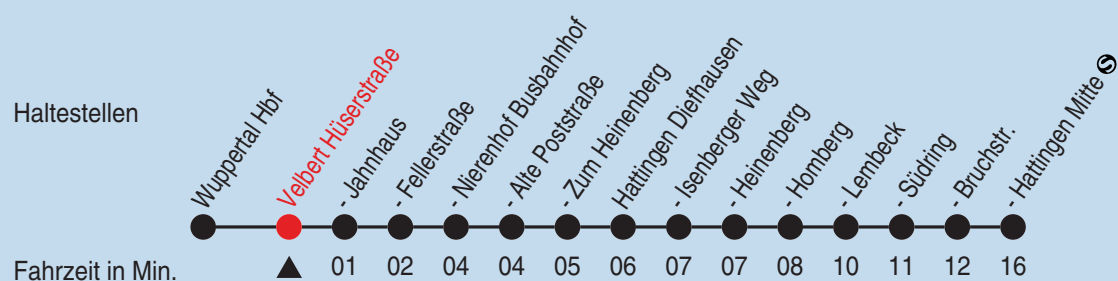

Hier geht es zum Abfahrtsmonitor

# Fahrplan

Gültig ab 11.04.2021 Alle Angaben ohne Gewähr

Bus **647**

Richtung: Hattingen Mitte

Uhr	montags - freitags	
5	25	57
6	27	57
7	27	57
8	27	57
9	27	57
10	27	57
11	27	57
12	27	57
13	27	57
14	27	57
15	27	57
16	27	57
17	27	57
18	27	57
19	27	55 <sup>A</sup>
20	25	
21	25	
22	25	
23	25 <sup>A</sup>	
0	25 <sup>A</sup>	