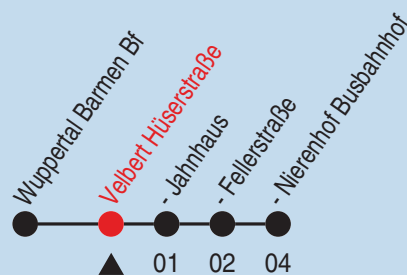

# Fahrplan

Gültig ab 13.12.2020 Alle Angaben ohne Gewähr

**Bus 637**

Richtung: **Velbert Nierenhof Busbahnhof**

Haltestellen

Fahrzeit in Min.

Uhr	montags - freitags
5	
6	20
7	20
8	20
9	20
10	20
11	20
12	20
13	20
14	20
15	20
16	20
17	20
18	20
19	20
20	20
21	
22	