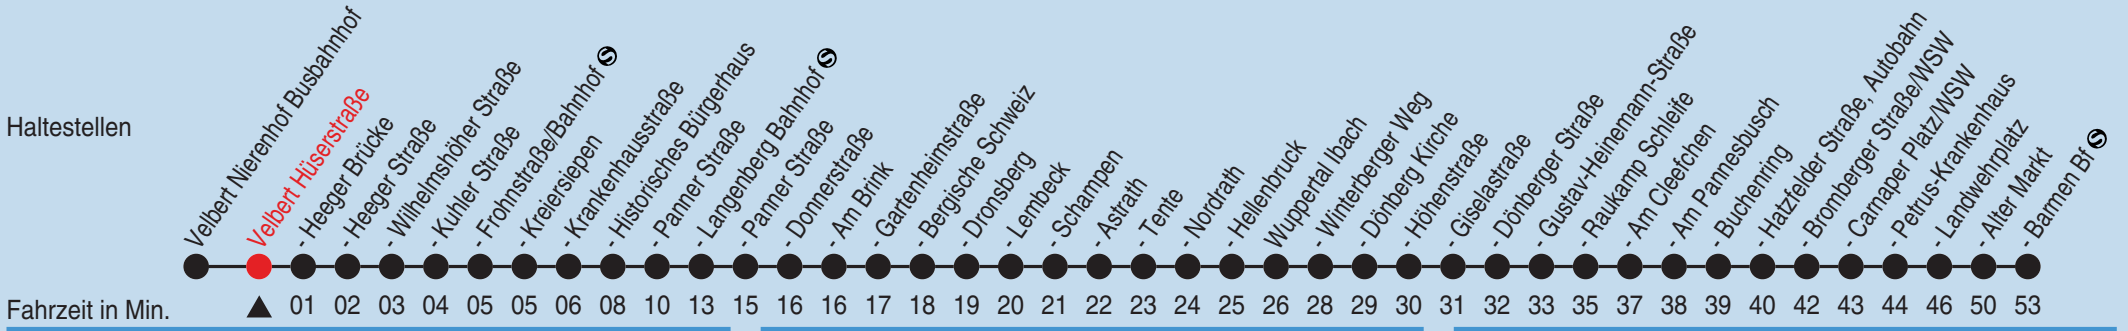

Hier geht es zum Abfahrtsmonitor

# Fahrplan

Gültig ab 13.12.2020 Alle Angaben ohne Gewähr

**Bus 637**

Richtung: **Wuppertal Barmen Bf**

Uhr montags - freitags		Uhr samstags		Uhr sonn- und feiertags	
5	30	5		5	
6	30	6	34	6	
7	30	7	34	7	34
8	30	8	34	8	34
9	30	9	34	9	34
10	30	10	34	10	34
11	30	11	34	11	34
12	30	12	34	12	34
13	30	13	34	13	34
14	30	14	34	14	34
15	30	15	34	15	34
16	30	16	34	16	34
17	30	17	34	17	34
18	30	18	34	18	34
19	30	19	34	19	34
20		20		20	
21		21		21	
22		22		22	